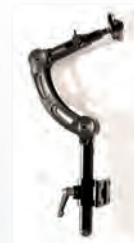

Twin Headrest Hardware

Part #TWIN HH

Deze hardware zorgt ervoor dat de Axion 6025 en Axion 9025 past op de achterkant van de rolstoel.

Emergo Europe
Molenstraat 15, 2513
BH The Hague, The Netherlands

www.symmetric-designs.com